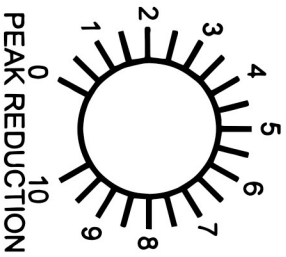

ON
 OFF